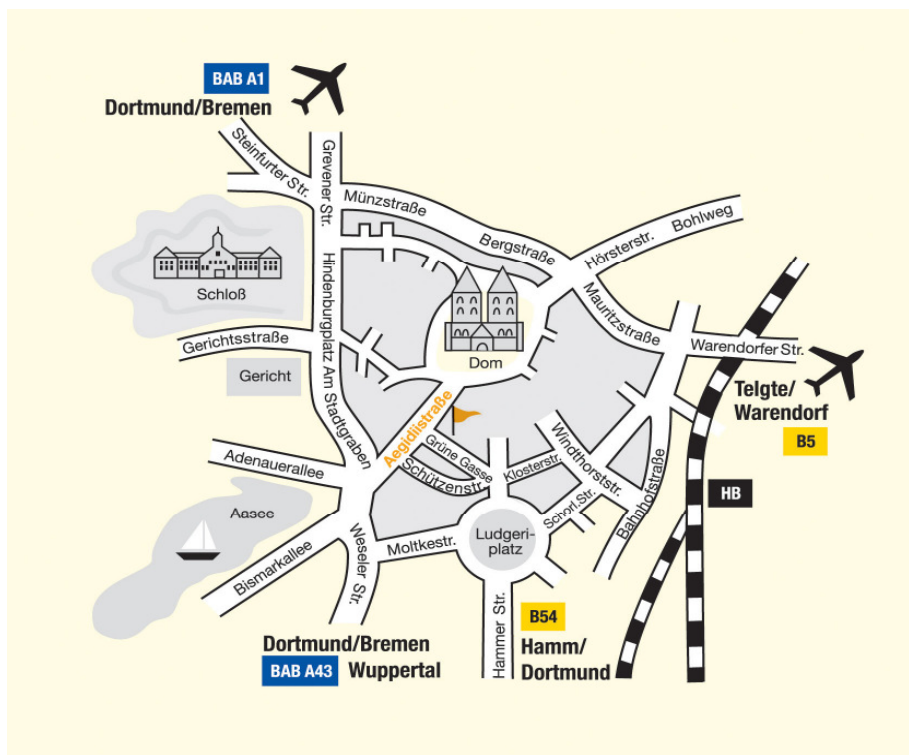

A43 aus Richtung Recklinghausen: Die **A43** führt Sie direkt zu Münsters Stadtgrenze und geht über in die **Weseler Straße**. Folgen Sie dieser Straße in Richtung **Centrum**, wie ausgeschildert. Bei der **ersten Ausschilderung: Centrum rechts** biegen Sie bitte rechts in die **Aegidiistraße** ein. Die 3. Querstraße auf der rechten Seite ist die **Grüne Gasse**. Die Einfahrt zur **Tiefgarage** finden Sie in der Grünen Gasse.

A1 aus Richtung Osnabrück/Bremen: Fahren Sie die Abfahrt **Münster-NORD** ab. Folgen Sie der **Steinfurter Straße** Richtung **Centrum**, wie ausgeschildert. Dabei passieren Sie Münsters Schloss auf der rechten Seite, bitte nutzen Sie ab hier die linke Spur. Sobald Sie auf der rechten Seite die **Tankstelle DEIM** sehen, ordnen Sie sich direkt nach der Ampel auf die Linksabbiegerspur ein. Sie biegen in die **Aegidiistraße** ein. Die 3. Querstraße auf der rechten Seite ist die **Grüne Gasse**. Die Einfahrt zur **Tiefgarage** finden Sie in der Grünen Gasse.

A1 aus Richtung Dortmund/Köln: Fahren Sie die Abfahrt **Münster-SÜD/B51** ab. Die B51 wird zur **Weseler Straße**. Bitte folgen Sie von dort der Beschreibung unter Anreise über A43. Bitte beachten Sie, dass die Tiefgarage vom **05. Juli bis 15. August 2010** aufgrund der Erweiterung unseres Hauses geschlossen ist. Ihren PKW können Sie in dieser Zeit im Aegidiiparkhaus, ca. 300 m von unserem Hotel, entfernt parken. Das Aegidiiparkhaus verfügt über 780 Stellplätze.

Wir wünschen Ihnen eine angenehme Anreise!

Ihr Team vom Stadthotel Münster

Sollten Sie noch Fragen haben, rufen Sie uns bitte jederzeit an. → ☎ 0251 - 48 12 0